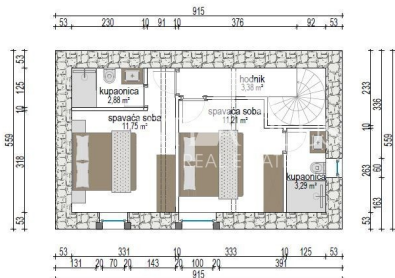

TLOORT KATA
M 1:50

Koda :	01614
Lokacija :	Poreč
Površina objekta :	133 m ²
Površina zemljišča :	538 m ²
Oddaljenost od mesta :	10000 m
Oddaljenost od morja :	10000 m
Število nadstropij :	0
Število sob :	0
Število spalnic :	3
Število kopalnic / WC :	3 / 0
Leto izdelave :	2023
Energetska učinkovitost :	Ni določeno
Parkirišče :	Si
Klima :	Si
Ogrevanje - Električna :	Si
Ogrevanje - Pod :	Si
Stolarija - PVC :	Si
Skladiščenje :	Si
Agencijska provizija :	3 % + PDV

Cena : 580.000 €

K105

Samostojna kamnita hiša z vrtom v bližini Poreča.

Hiša se razprostira v pritličju in 1. nadstropju ter se nahaja na izredno mirni lokaciji.

Pritličje obsega spalnico, kopalnico, tehnični prostor/pralnico, dnevno sobo s kuhinjo in jedilnico z izhodom na dvorišče, kjer je prostor za sončenje, bazen in pokrita letna kuhinja z kaminom.

V 1. nadstropju sta 2 spalnici, vsaka s svojo kopalnico.

Hiša je adaptirana, ima 60 cm debele kamnite zidove in lesene tramove, ki združujejo rustikalno z modernim.

Na dvorišču je parkirišče, okolica pa je lepo urejena z zelenico, mediteranskimi rastlinami in oljkami.