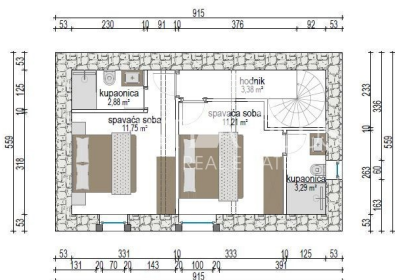

TLOORT KATA
M 1:50

Šifra :	01614
Lokacija :	Poreč
Površina objekta :	133 m2
Površina zemljišta :	538 m2
Udaljenost od grada :	10000 m
Udaljenost od mora :	10000 m
Broj katova :	0
Broj soba :	0
Broj spavaćih soba :	3
Broj kupaonica / WC :	3 / 0
Godina izgradnje :	2023
Energetska učinkovitost :	Nije određeno
Parkiralište :	Da
Klima :	Da
Grijanje - Struja :	Da
Grijanje - Podno :	Da
Stolarija - PVC :	Da
Spremište :	Da
Agencijska provizija :	3 % + PDV

Cijena : 580.000 €

K105

Samostojeća kamena kuća sa okućnicom u blizini Poreča.

Kuća se prostire na prizemlje i 1. kat, te se nalazi na iznimno mirnoj lokaciji.

Prizemlje se sastoji od spavaće sobe, kupaonice, tehničke sobe/vešeraja, dnevnog boravka sa kuhinjom i blagovaonom sa izlazom u dvorište gdje se nalazi sunčalište, bazen te natkrivena ljetna kuhinja sa kaminom.

Na 1. katu nalaze se 2 spavaće sobe, svaka sa vlastitom kupaonom.

Kuća je adaptirana, ima kamene zidove debljine 60cm i drvene grede koje spajaju rustikalno s modernim.

U dvorištu se nalazi parkirno mjesto, a okoliš je lijepo uređen travnjakom, mediteranskim biljem i maslinama.